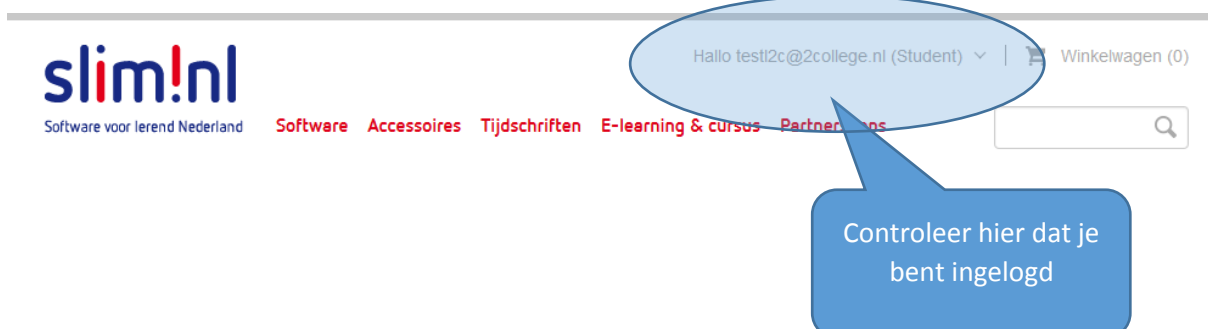

Handleiding voor het ophalen van een **GRATIS** Office-pakket via Slim! – studentadvantage.

1. Log in bij onze elo, n@tschool en ga naar het “**informatie-portaal leerlingen**”

2. Kies in de widget “doorlinken voor leerlingen” voor het icoontje van **Slim!**
Je komt dan ingelogd en wel op de website van Slim!.nl

3. Typ nu boven in balk met de URL de volgende website in:
www.slim.nl/studentadvantage

4. Je komt dan op de pagina van studentadvantage waar je jouw Office-pakket GRATIS kunt bestellen.
Typ hier het email-adres in waarop je de downloadgegevens wenst te ontvangen.
En doe dat nog een keer ter bevestiging.
Klik ook aan dat je een student bent en akkoord gaat met de voorwaarden.