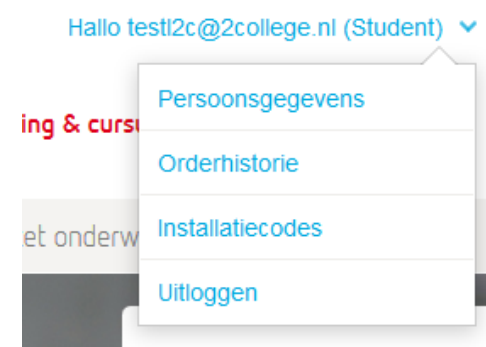

Hoe download ik mijn gratis Office?

1. [Log in](#) op Slim.nl.
2. Ga naar <http://slim.nl/Shop/AccountDownloads.aspx>.
3. Je bent nu op de pagina Installatiecodes en downloads. Klik hier op de downloadlink voor Microsoft Office 365.
4. Je bent nu op de inlogpagina van Microsoft. Log in met je inloggegevens voor **Microsoft Office 365**. Deze vind je ook onderin deze mail.
5. Nadat je bent ingelogd bij Microsoft kun je Office downloaden.

Heb je nog een oude Office op je computer staan? Zorg dat je deze helemaal verwijdert voor je de nieuwe versie gaat installeren!

Hulp nodig bij installatie van Office? Deze vind je in de [handleiding](#). Meer hulp vind je in de Office 365-omgeving of bekijk onze [veel gestelde vragen](#). Geen antwoord gevonden? Neem dan [contact](#) met ons op.

Je account blijft geldig tot je van school gaat. Veel plezier met je software!

Jouw inloggegevens voor Microsoft Office 365

Gebruikersnaam:
Wachtwoord:

7. Je gaat nu weer terug naar de pagina van slim!.nl
(desnoods weer opnieuw via natschool doorlinken)
Je klikt op je inlognaam en kiest voor
“Installatiecodes”

8. Je komt dan terecht op de volgende pagina:

Hallo test12c@2college.nl (Student) | Winkelwagen (0)

Software voor lerend Nederland **Software** Accessoires Tijdschriften E-learning & cursus Partnershops